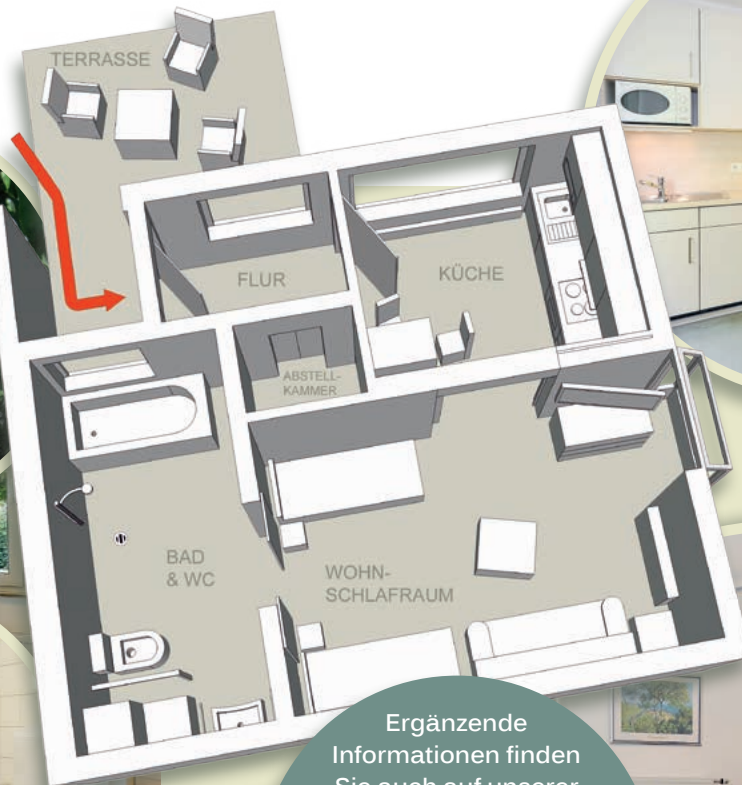

Ihr Apartment mit Wohlfühl- EFFEKT

Unser Haus liegt direkt am Naturschutzgebiet Neandertal. Sie erreichen das Apartment bequem und zeitlich unabhängig über einen separaten Eingang.

Ausstattung

Für entspannende Abende können Sie die kleine Terrasse mit Elektrogrill nutzen. Die beiden Einzelbetten werden auf Wunsch als Doppelbett zusammengestellt. Eine dritte Person findet auf der großen Couch eine bequeme Schlafmöglichkeit. Natürlich ist auch ein Kinderbett verfügbar. Ganz nach Ihren Wünschen.

Die einladende Küche ist ausgestattet mit Mikrowelle, Herd/Ofen, Kühlschrank, Senseo- und Kaffeemaschine, Wasserkocher und Toaster. Bettwäsche, Handtücher, Geschirrtücher und Föhn runden unser Angebot ab. Zusätzlich steht Ihnen ein kostenloser Internetzugang (VDSL) über W-LAN zur Verfügung.

Ergänzende
Informationen finden
Sie auch auf unserer
Internetseite
www.kieckers.de